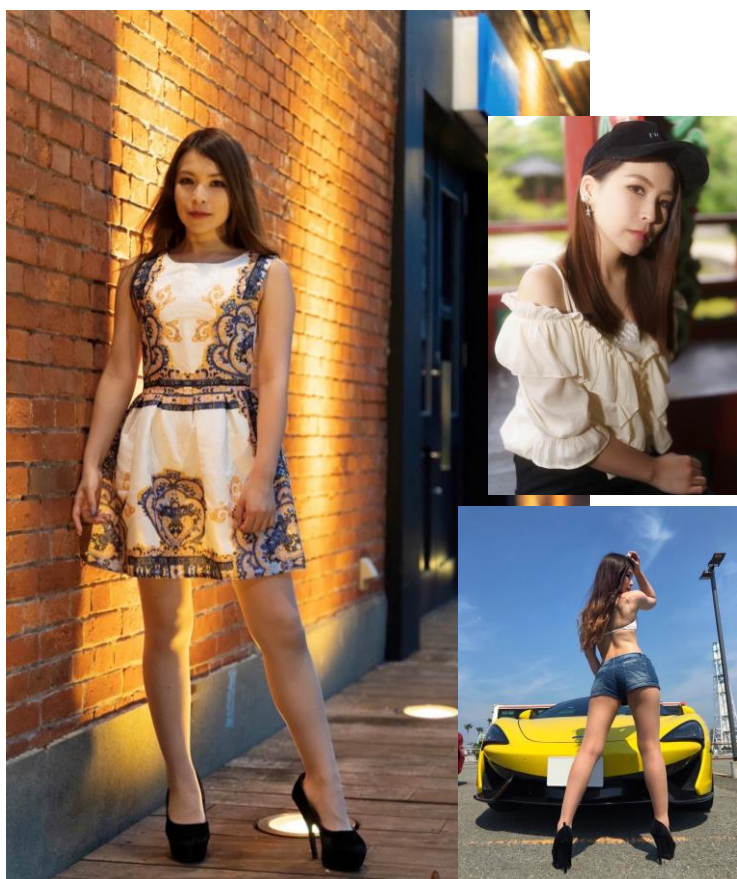

君島 みすず

Kimishima Misuzu

生年月日:1996.2.2 出身地:愛媛県 血液型: O型 身長:158 cm
スリーサイズ:B86 W568 H86 靴サイズ: 23.5cm 服のサイズ: 7号または9号
趣味:裁縫。トランポリン。カラオケ 特技:長距離走(マラソン).バルーンアート

WORK

<RQ>

2018 近畿スポーツランド サーキットクイーン
2020 S耐J'S RACING
(Dream GIRLS)レースクイーン
2022-23 AKENO SPEEDレースクイーン
(AKENO SPEED GALS)

<TV>

・ビーバップハイヒール出演
・元アクトガールズ【パチンコ&スロット遊びはアクトTV】出演
・USJ TV CMエキストラ

<MC>

・トレース住之江環境イベントでいちゃんのエコパークブース MC
・ちゃおサマーフェスティバル2017 MC
・次世代ワールドホビーフェア'17

<展示会>

・京都国際漫画アニメフェア
・大阪マラソン
・関西オフィスサービス エプソンブース
・情報セキュリティEXPO関西 パスロジブース
・京都国際マンガ・アニメフェア2017 集英社ブース
・Japan IT Week インプレスブース
・JECA FAIR 2018 日本電化工業ブース
・第36回日本透析学会 小野薬品ブース
・太陽光発電 システム施工展 YYCブース
・関西設計・製造ソリューション展 日立ソリューションズブース
<その他>

・なんば謎解き脱出イベント
・richコーディネートバトル
・コカコーラゼロ”鈴鹿8時間耐久ロードレース アマゾンブース
・ストリートフェスタ2018
・オートトレンド Z-FLIPブース
・西日本三菱自動車 ダンロップイベント
・スーパーカーミーティング
・J shot 車横モデル